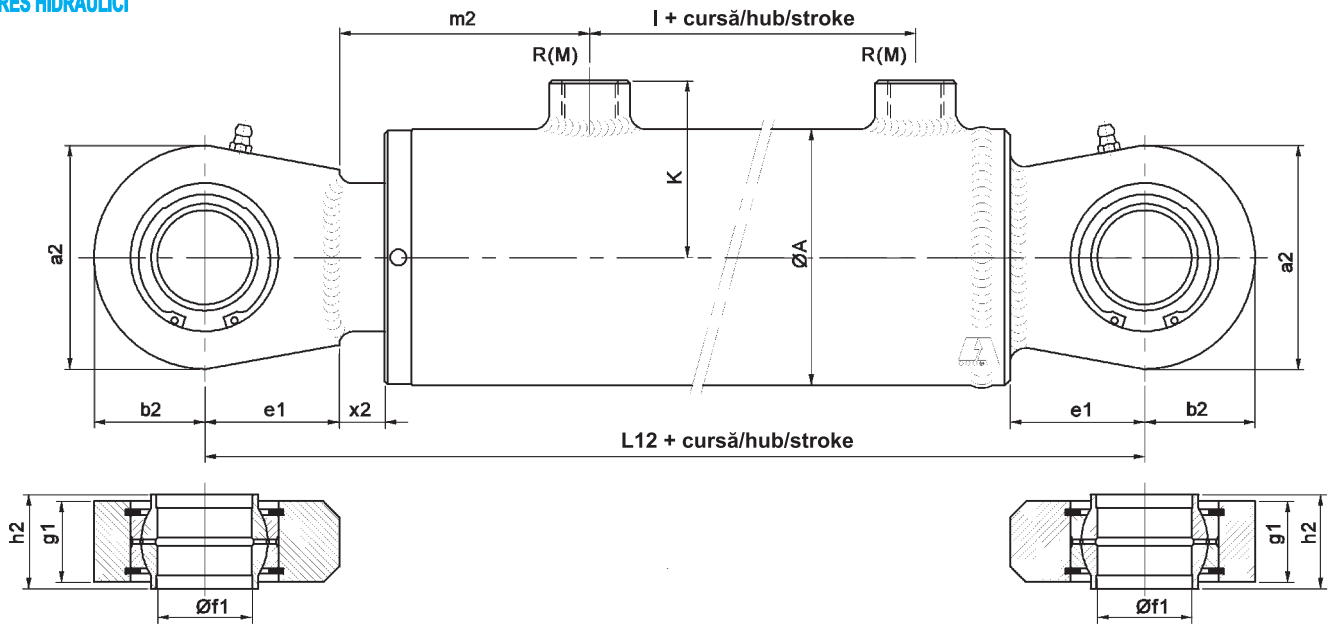

MODEL K/K / BAUFORM K/K / MOUNTING STYLE K/K

CYLINDER TYPE			Dimensions (mm)													
			R	L12	A	K	a2	b2	e1	f1	g1	h2	l	m2	x2	
MCDK/K- 40/	20 22 25	25 28 30	30	R3/8"	206	50	41	50	25	30	20	19	24	48	67	12
MCDK/K- 50/	25 30	35		R3/8"	235	60	46	55	28	35	25	23	29	57	75	15
MCDK/K- 60/	30 35	40		R1/2"	259	70	53	65	33	40	30	28	30	61	82	16
MCDK/K- 63/	32 35	36 40	45	R1/2"	259	75	56	65	33	40	30	28	30	61	82	16
MCDK/K- 65/	30 32	35 40	45	R1/2"	259	75	56	65	33	40	30	28	30	61	82	16
MCDK/K- 70/	35 40	45 50		R1/2"	259	80	58	65	33	40	30	28	30	61	82	16
MCDK/K- 80/	40 45	50 55	60	R1/2"	299	95	66	83	41	50	35	30	35	68	93	17
MCDK/K- 90/	45 50	55 60	65	R1/2"	299	105	71	83	41	50	35	30	35	68	93	17
MCDK/K- 100/	50 55	60 70		R1/2"	327	115	76	100	50	60	40	35	38	64	101	17
MCDK/K- 110/	50 55	60 70		R1/2"	327	130	84	100	50	60	40	35	38	64	101	17
MCDK/K- 120/	60 70	80 85		R3/4"	390	140	91	123	61	70	50	40	43	73	128	25
MCDK/K- 125/	60 70	80 85	90	R3/4"	390	145	94	123	61	70	50	40	43	73	128	25
MCDK/K- 130/	70 80	85		R3/4"	390	150	96	140	70	70	60	50	54	73	128	25
MCDK/K- 140/	70 80	85 90	100	R3/4"	467	160	101	164	82	75	70	55	65	108	147	35
MCDK/K- 150/	80 85	90 100		R3/4"	467	170	106	164	82	75	70	55	65	108	147	35
MCDK/K- 160/	85 90	100 110		R1"	572	180	115	180	90	95	80	60	74	140	177	37